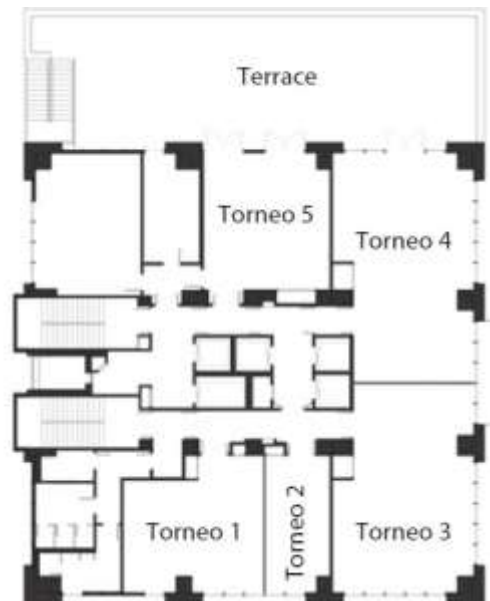

LOCALIZACIÓN

HILTON GARDEN INN SEVILLA

SALONES DE EVENTOS

HILTON GARDEN INN SEVILLA

CINCO ESPACIOS MULTIFUNCIONALES

- **PRIVATIZACIÓN**
- **EXCLUSIVIDAD**
- **CUSTOMIZACIÓN**
- **ADAPTABILIDAD**
- **PRIVACIDAD**

HILTON GARDEN INN SEVILLA

CAPACIDADES DE SALAS

SALAS	Altura (m)	Area (m2)	Dimensiones (m)	Sala de juntas	"U"	Escuela	Teatro	Cocktail	Banquete
Torneo 1	3	56	8x8	22	20	24	38	50	32
Torneo 2	3	28	4x8	14	16	NA	20	20	16
Torneo 3	3	87	8x12	30	30	45	60	80	50
Torneo 4	3	97	8x13	40	40	54	70	90	66
Torneo 5	3	60	7x8	18	18	30	30	50	36
Triana (1+2)	3	84	8x12	20	20	35	60	75	55
Sevilla (3+4)	3	184	8x25	30	45	120	140	180	110
Terraza	NA	176,57	8x11	*	*	*	*	*	72