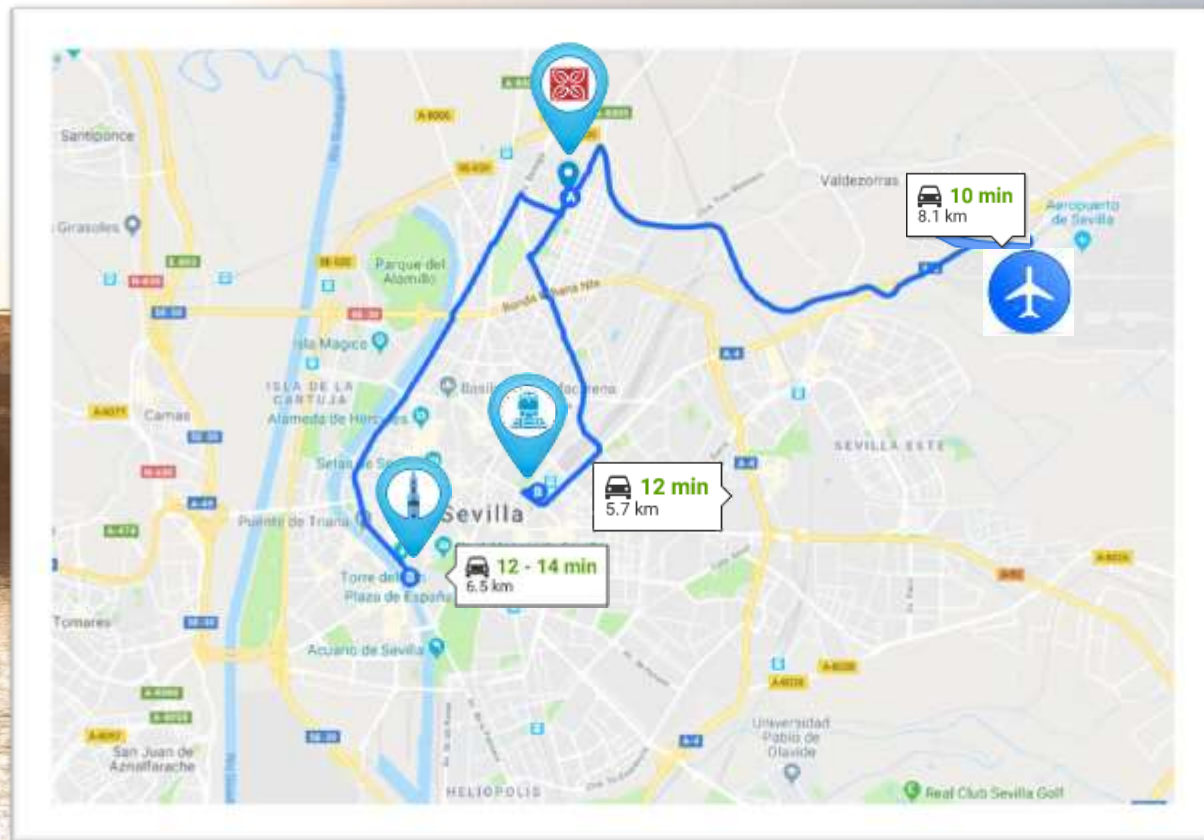

LOCALIZACIÓN