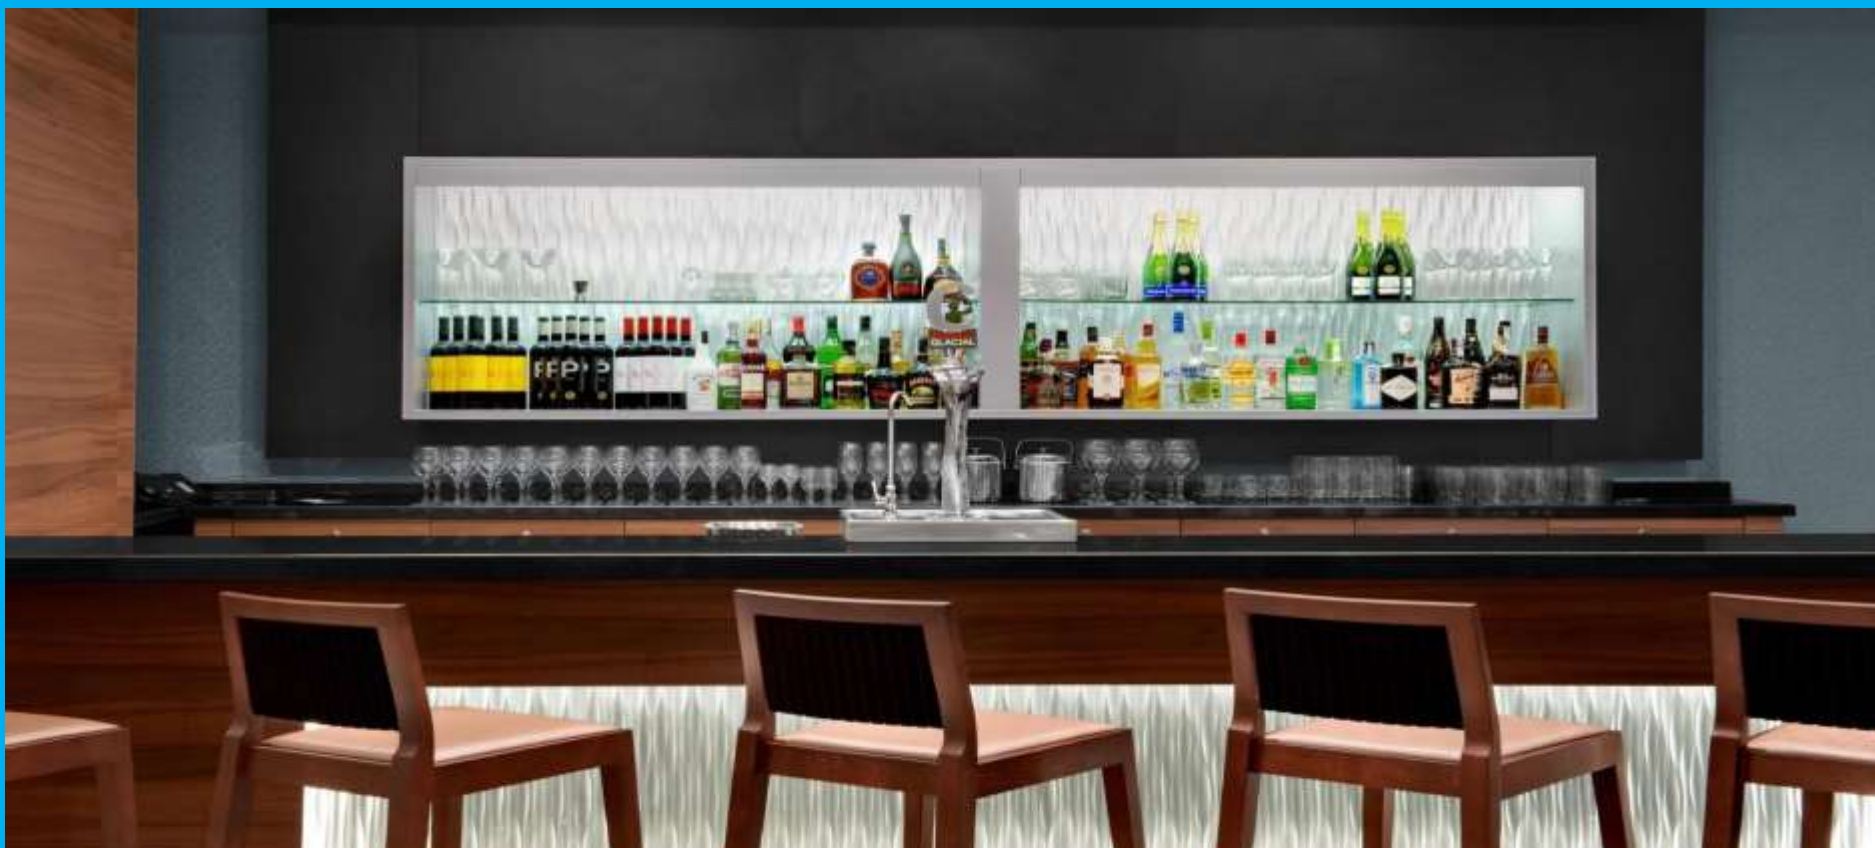

Miriam Postigo Sánchez
GC&E Executive
TEL : 955054057
miriam.postigo@hilton.com

Leire Priego Iribamegaray
Sales Manager
TEL : 955054054/637775928
leire.priego@hilton.com